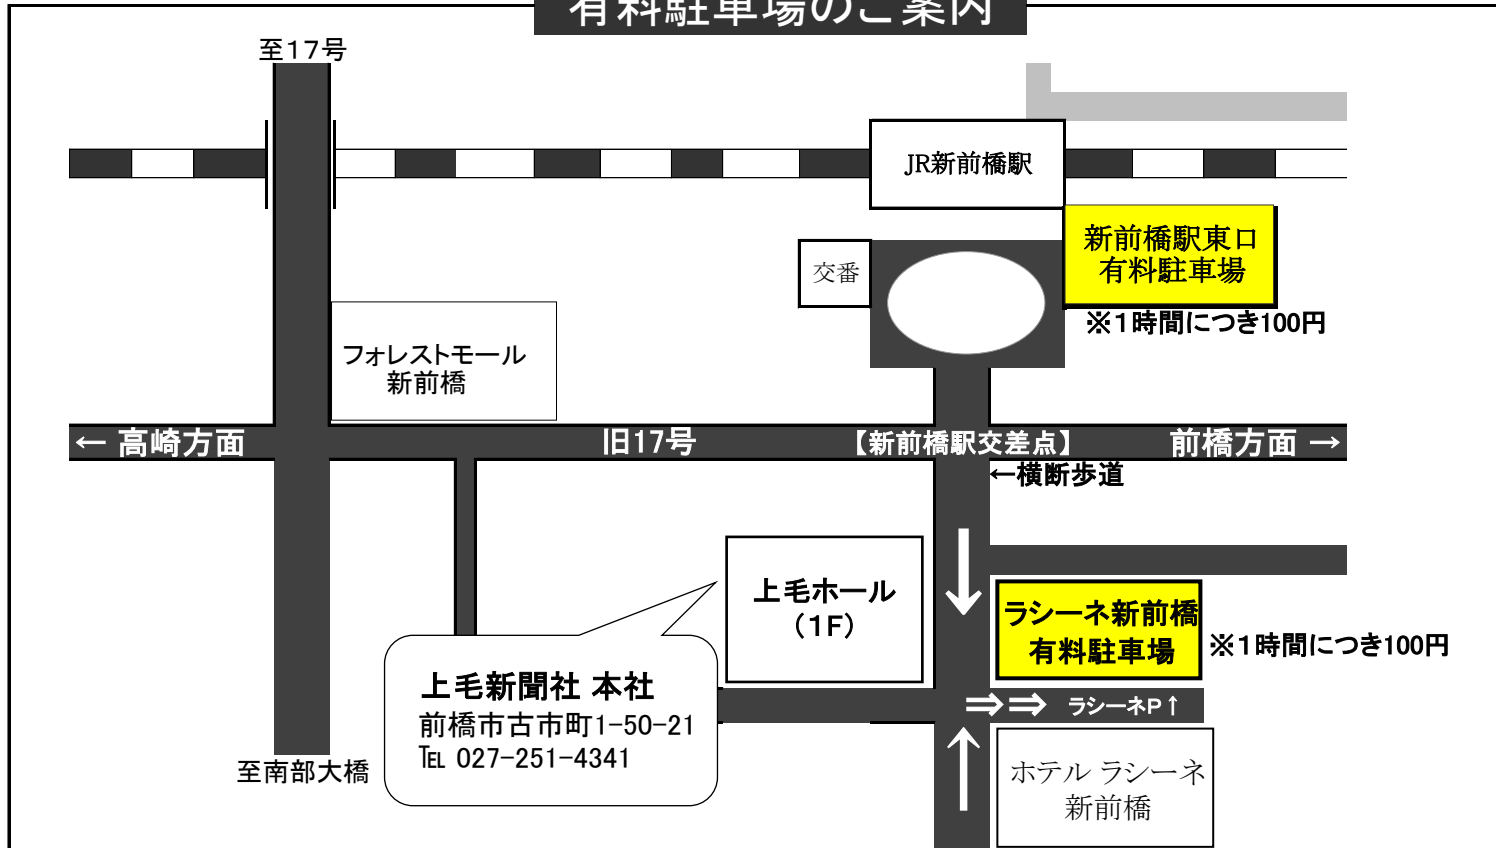

有料駐車場のご案内

※工事の為、上毛新聞社駐車場が使用できません。上記の有料駐車場に自己負担でのご利用となります。ご不便をおかけします。